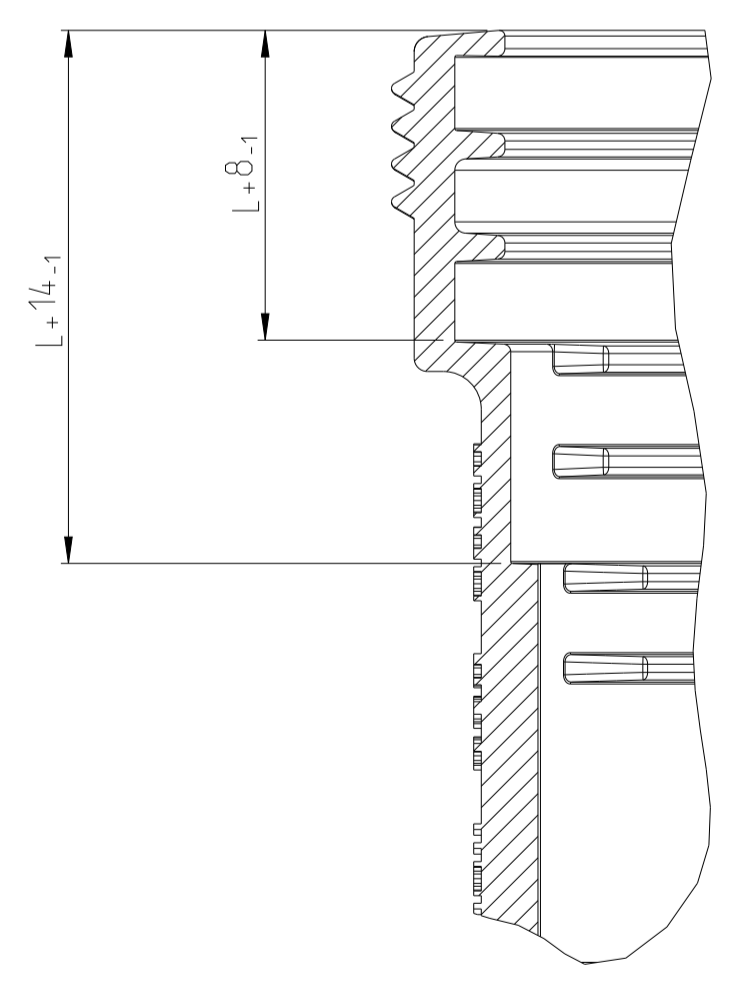

NOTES
Bemerkungen

- A3 1 DEUTSCH LOGO/TE LOGO
  DEUTSCH Logo/TE Logo
- 2 DEUTSCH PART-NO
  DEUTSCH Teil-Nr.
- 3 PRODUCTION DATE
  Produktionsdatum
- 4 BULK PACKAGING IN CORRUGATED BOX
  Schuetztgut im Karton
- 5 MALFUNCTION CAUSED BY LAQUER IS
  NOT COVERED BY TE WARRANTY
  Funktionsbeeinträchtigung durch Lackieren liegt
  nicht im Einfluss und Gewährleistungsumfang von TE
- 6 MATERIAL MARKING ACCORDING TO VDA 260
  Werkstoffkennzeichnung nach VDA 260
- 7 FOR HEAT-SHRINK TUBING AND TUBE WITH TIE WRAP
  Fuer Schrumpfschlauch und Schlauch mit Kabelschelle
- 8 FOR CORRUGATED TUBES: NW 8.5/10/13
  Fuer Wellrohre: NW 8.5/10/13
- 9 DELETED
- 10 CAVITY MARKING
  Kammerbezeichnung
- 11 MATED WITH ALL MODIFICATION OF DT06-06S
  (WITHOUT ANY WELDED / MOUNTED PARTS)
  Passend zu allen Varianten von DT06-06S
  (ohne verschweißte / montierte Teile)
- 12 BASED ON THE HINGE MECHANISM OF THE CAP.
  THE DELIVERY CONDITION CAN BE DIFFERENT
  TO THE SHOWN STATUS.
  Basierend auf dem Klappmechanismus der Kappe, kann der
  Lieferzustand von der dargestellten Ansicht abweichen.
- 13 CABLE FEED
  Kabelfuehrung
- A3 14 >CN< MARKING FOR CHINA TOOL DUPLICATION PARTS
  >CN< Markierung für China Tool Duplizierung Teile

SECTION A-A
Schnitt
SCALE 5:1
Maßstab

CLOSED (MOUNTED) CONDITION AS SHOWN
geschlossen (montiert) Zustand wie gezeigt

L+ = ADD LENGTH FOR CORRUGATED TUBE
zus. Länge des Wellrohres