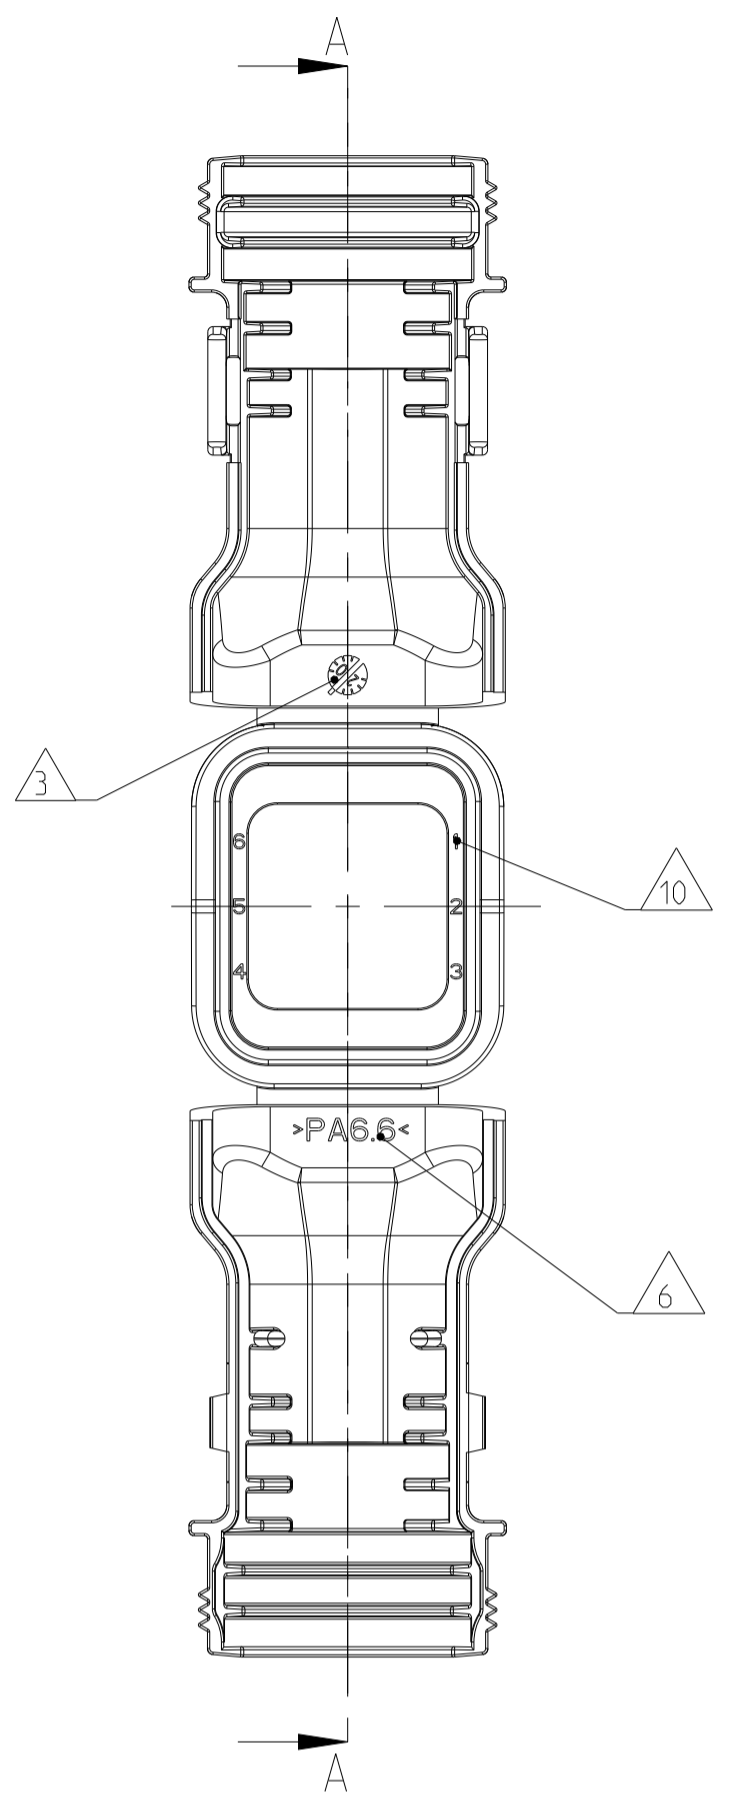

LOC	DIST	REV	DATE	BY	CHK	APPV
A1	-	A	18 JUL 2013	PV	CE	
		A1	29 MAY 2018	SM	CF	
		A2	24 MAY 2021	SN	GL	
		A3	1 FEB 2022	NS	GCR	

DELIVERY CONDITION AS SHOWN
Liefer Zustand wie gezeigt