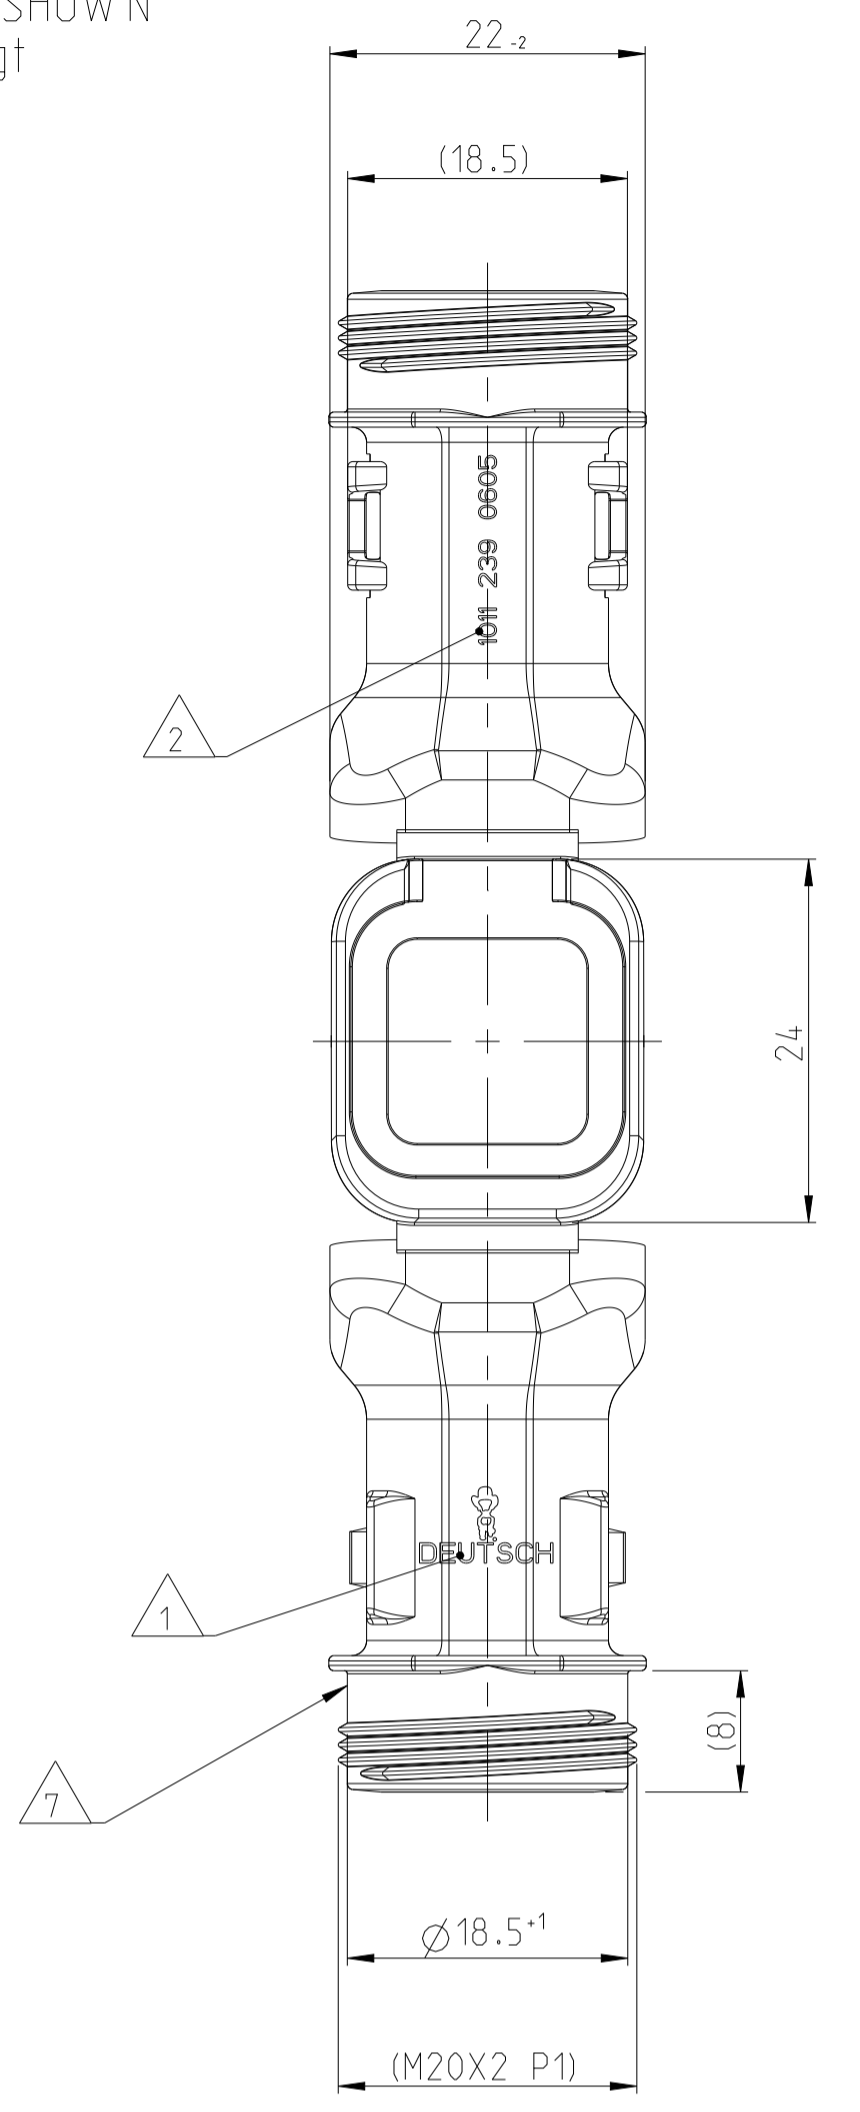

LOC	DIST	REV	DATE	BY	CHK	APPV
A1	-	A	18 JUL 2013	PV	CE	
		A1	29 MAY 2018	SM	CF	
		A2	24 MAY 2021	SN	GL	
		A3	1 FEB 2022	NS	GCR	

DELIVERY CONDITION AS SHOWN
Liefer Zustand wie gezeigt