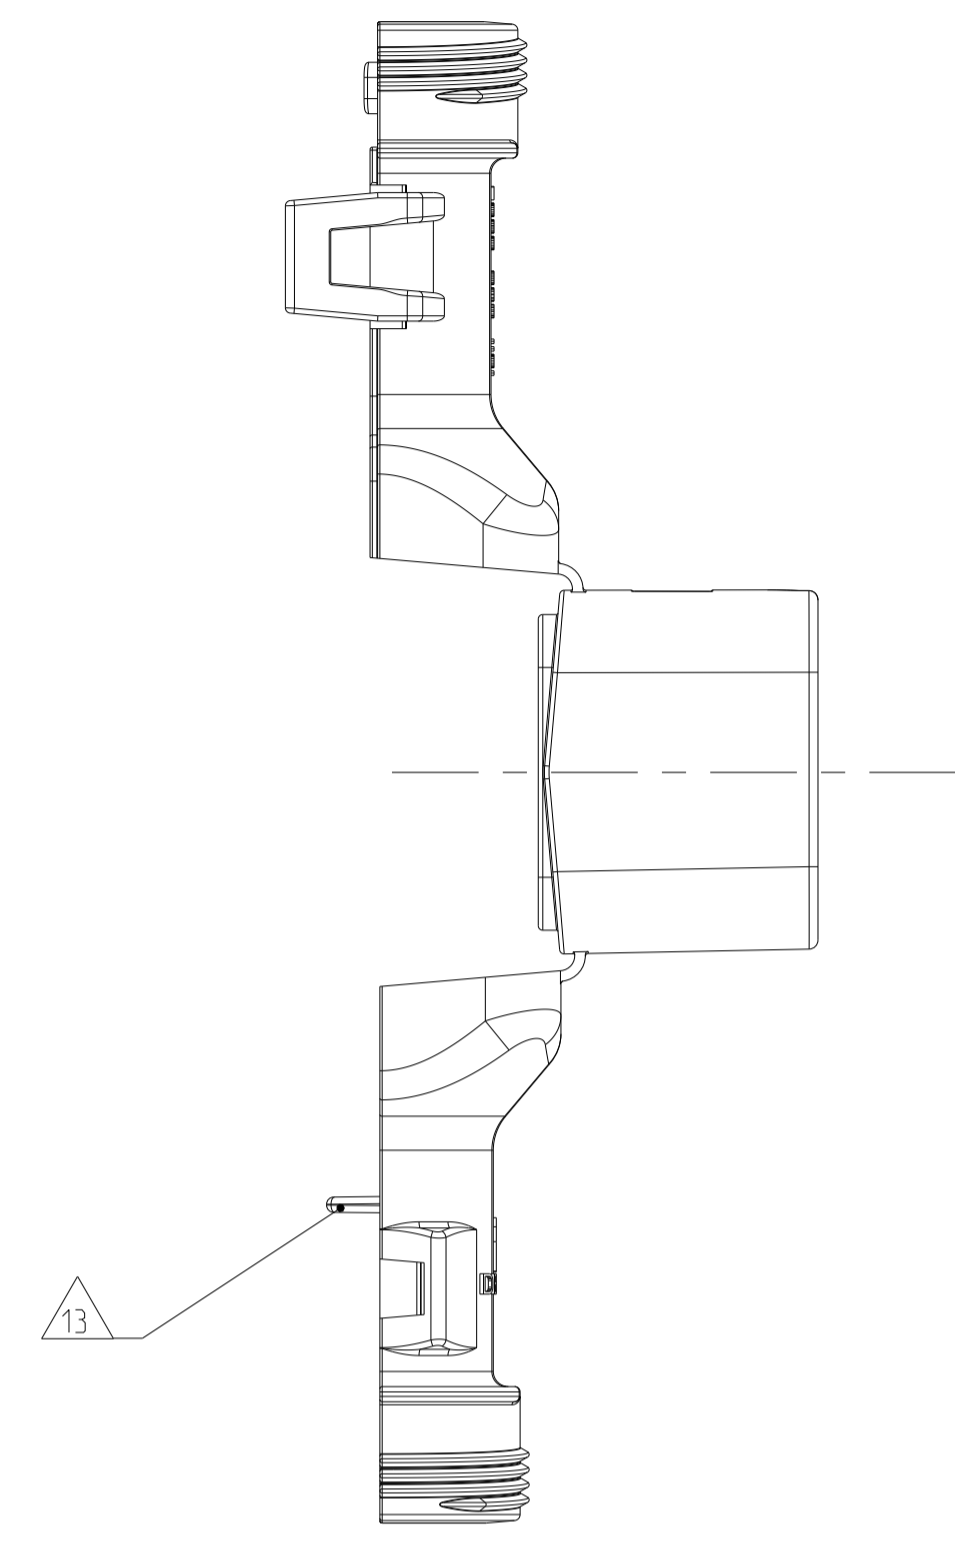

LOC	DIST	REV	DATE	BY	CHK	APPV
A1	-	A	18 JUL 2013	PV	CE	
		A1	29 MAY 2018	SM	CF	
		A2	24 MAY 2021	SN	GL	
		A3	1 FEB 2022	NS	GCR	

DELIVERY CONDITION AS SHOWN
Liefer Zustand wie gezeigt