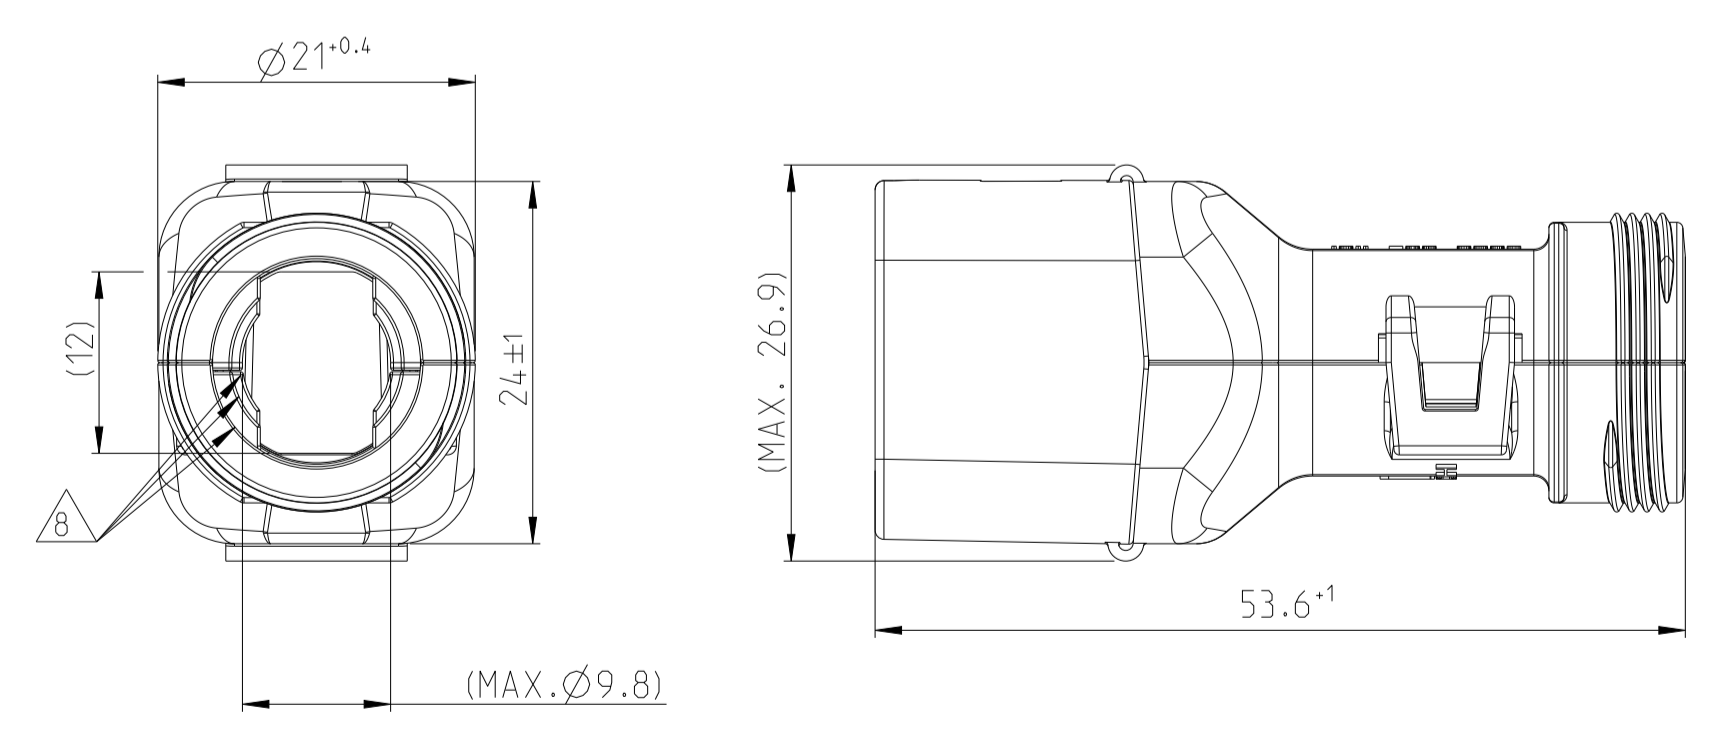

NOTES
Bemerkungen

- A3 1 DEUTSCH LOGO/TE LOGO
  DEUTSCH Logo/TE Logo
- 2 DEUTSCH PART-NO
  DEUTSCH Teil-Nr.
- 3 PRODUCTION DATE
  Produktionsdatum
- 4 BULK PACKAGING IN CORRUGATED BOX
  Schuetztgut im Karton
- 5 MALFUNCTION CAUSED BY LAQUER IS
  NOT COVERED BY TE WARRANTY
  Funktionsbeeinträchtigung durch Lackieren liegt
  nicht im Einfluss und Gewährleistungsumfang von TE
- 6 MATERIAL MARKING ACCORDING TO VDA 260
  Werkstoffkennzeichnung nach VDA 260
- 7 FOR HEAT-SHRINK TUBING AND TUBE WITH TIE WRAP
  Fuer Schrumpfschlauch und Schlauch mit Kabelschelle
- 8 FOR CORRUGATED TUBES: NW 8.5/10/13
  Fuer Wellrohre: NW 8.5/10/13
- 9 DELETED
- 10 CAVITY MARKING
  Kammerbezeichnung
- 11 MATED WITH ALL MODIFICATION OF DT06-06S
  (WITHOUT ANY WELDED / MOUNTED PARTS)
  Passend zu allen Varianten von DT06-06S
  (ohne verschweißte / montierte Teile)
- 12 BASED ON THE HINGE MECHANISM OF THE CAP.
  THE DELIVERY CONDITION CAN BE DIFFERENT
  TO THE SHOWN STATUS.
  Basierend auf dem Klappmechanismus der Kappe, kann der
  Lieferzustand von der dargestellten Ansicht abweichen.
- 13 CABLE FEED
  Kabelfuehrung
- A3 14 >CN< MARKING FOR CHINA TOOL DUPLICATION PARTS
  >CN< Markierung für China Tool Duplizierung Teile

SECTION A-A
Schnitt
SCALE 5:1
Maßstab

CLOSED (MOUNTED) CONDITION AS SHOWN
geschlossen (montiert) Zustand wie gezeigt